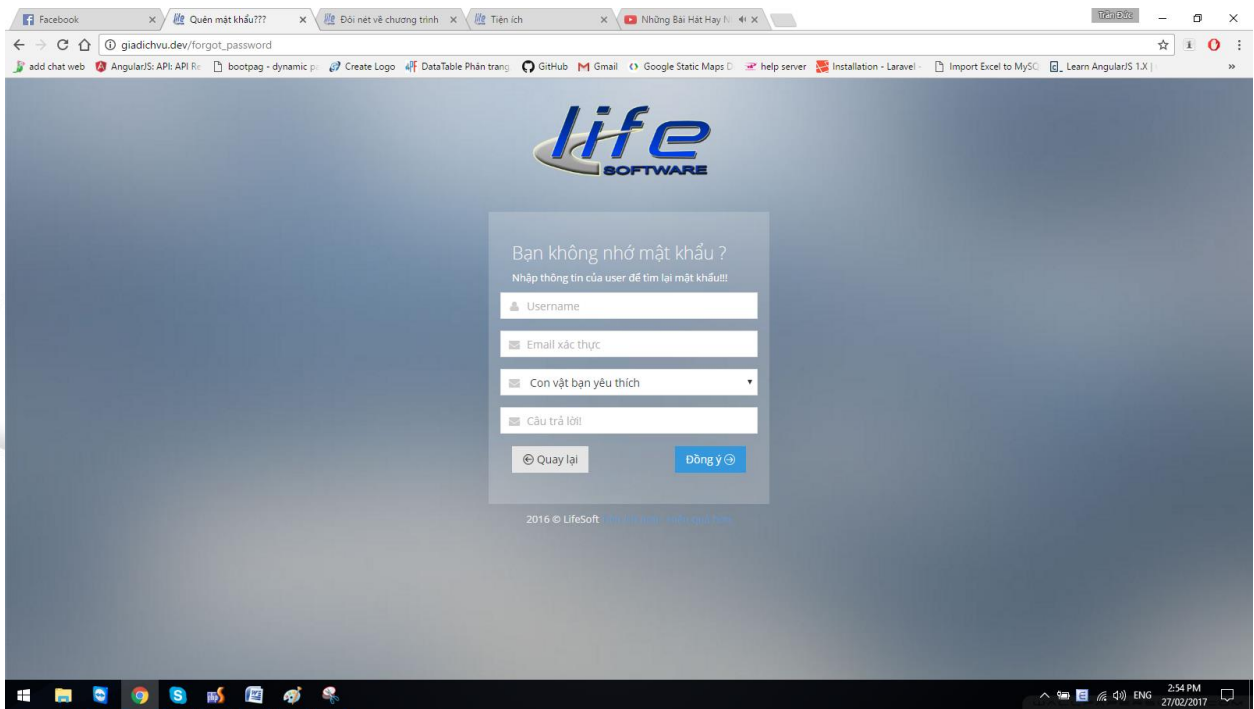

Trang chủ > Thông tin tài khoản

Thứ hai, 27/02/2017 | 14:51:45

Quản lý thông tin tài khoản

Mật khẩu hiện tại *	<input type="text"/>
Email xác thực*	<input type="text"/>
Câu hỏi bí mật *	Con vật bạn yêu thích ▾
Câu trả lời*	<input type="text"/>

[Quay lại](#) [Nhập lại](#) [Cập nhật](#)

- Sau khi đã cập nhật thông tin, khi bạn ko nhớ mật khẩu truy cập vào chương trình từ ngoài màn hình đăng nhập bạn chọn

- Sau khi nhập các thông tin yêu cầu bạn chọn Đồng ý.

- Khi chương trình hiện ra thông báo là Thành công thì mật khẩu của bạn đã được đổi về mật khẩu mặc định bạn cần truy cập lại chương trình và thay đổi mật khẩu của bạn
- Mật khẩu mặc định của chương trình là 123456