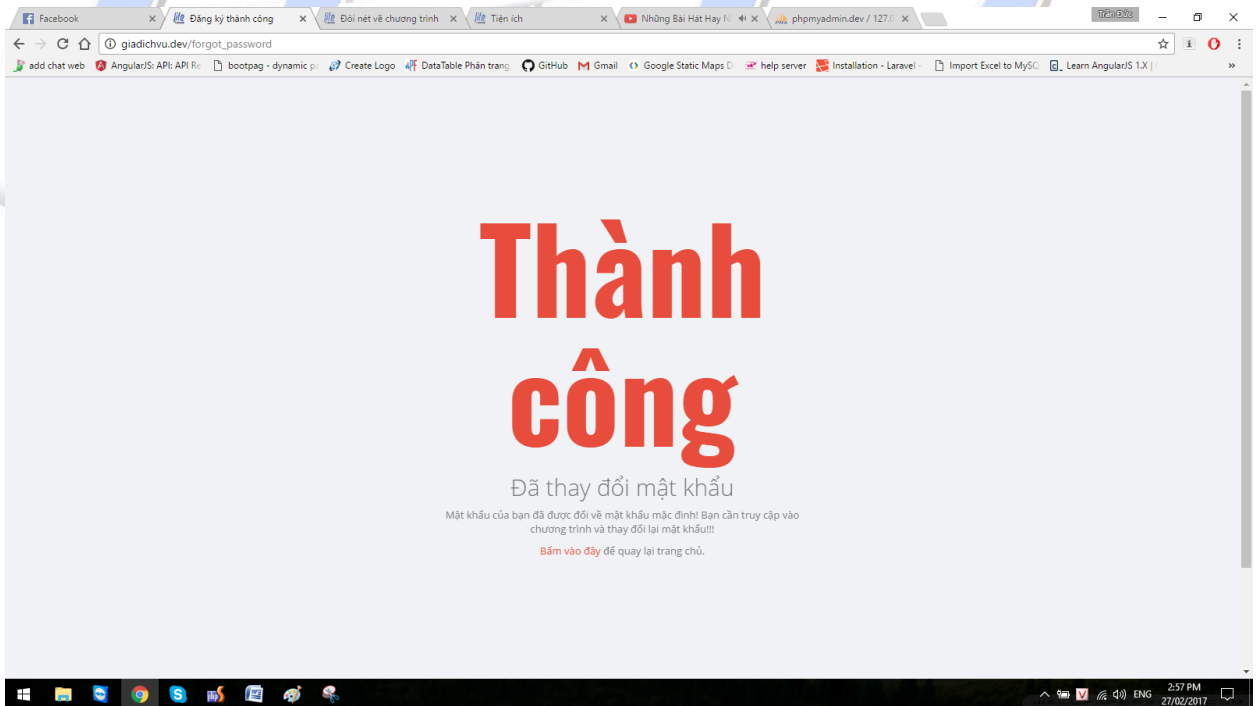

[Quay lại](#) [Nhập lại](#) [Cập nhật](#)

- Sau khi đã cập nhật thông tin, khi bạn ko nhớ mật khẩu truy cập vào chương trình từ ngoài màn hình đăng nhập bạn chọn

- Sau khi nhập các thông tin yêu cầu bạn chọn Đồng ý.