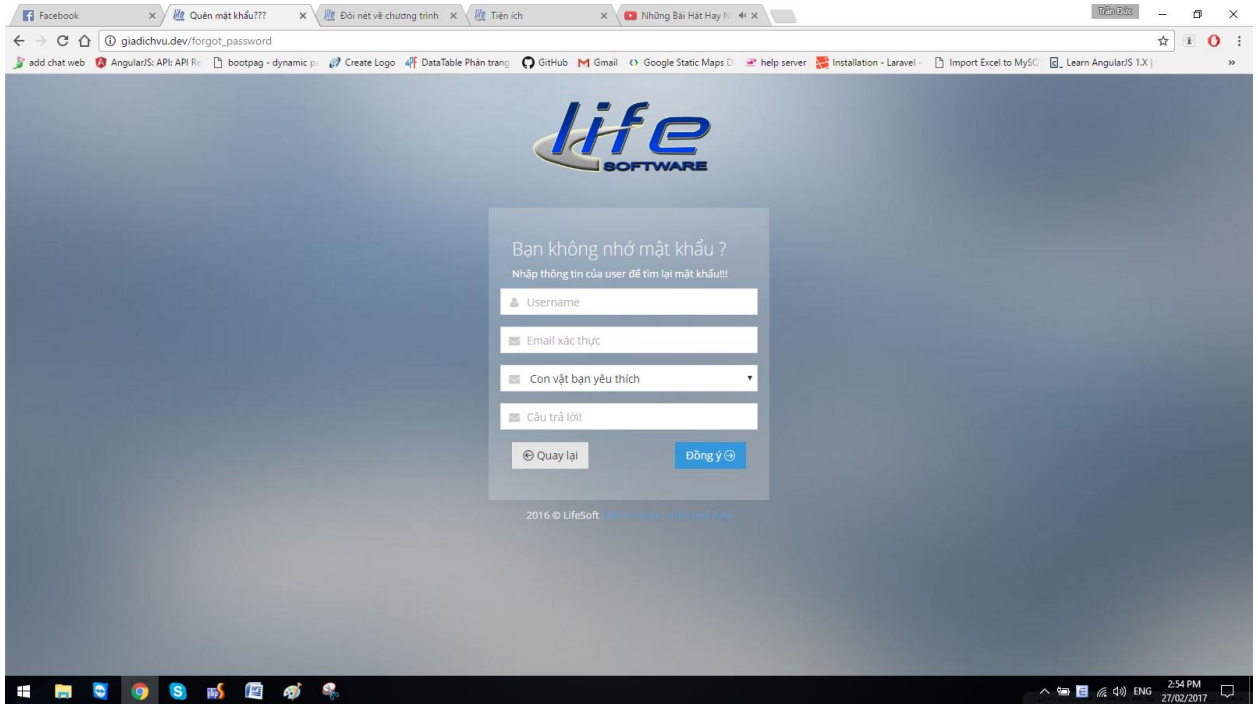

Trang chủ > Thông tin tài khoản

Thứ hai, 27/02/2017 | 14:51:45

Quản lý thông tin tài khoản

Mật khẩu hiện tại *	<input type="text"/>
Email xác thực*	<input type="text"/>
Câu hỏi bí mật *	Con vật bạn yêu thích ▾
Câu trả lời*	<input type="text"/>

[Quay lại](#) [Nhập lại](#) [Cập nhật](#)

- Sau khi đã cập nhật thông tin, khi bạn ko nhớ mật khẩu truy cập vào chương trình từ ngoài màn hình đăng nhập bạn chọn

- Sau khi nhập các thông tin yêu cầu bạn chọn Đồng ý.

- Khi chương trình hiện ra thông báo là Thành công thì mật khẩu của bạn đã được đổi về mật khẩu mặc định bạn cần truy cập lại chương trình và thay đổi mật khẩu của bạn
- Mật khẩu mặc định của chương trình là 123456